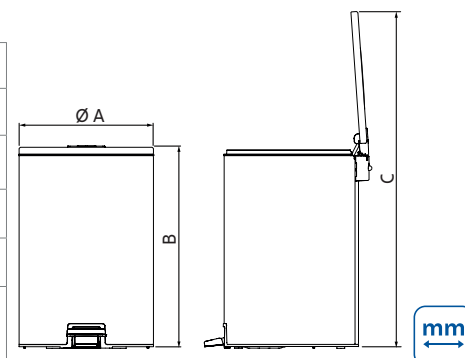

**T**  
**TRAMONTINA**

**Loop**

# Basurero con pedal Loop

Ref.:	94547/003	94547/005	94547/012	94547/020	94547/030	
Litros:	3 L	5 L	12 L	20 L	30 L	
Dimensiones	A	Ø 186,5	Ø 186,5	Ø 248	Ø 290	Ø 290
	B	238	331	372	437	645
	C	415	508	617	727	935
Bolsa de basura recomendada	5 - 10 L	10 - 15 L	12 - 20 L	20 - 40 L	40 - 60 L	

## Informaciones técnicas:

Acero inoxidable AISI 430;

Acabado: Pulido;

Espesor del acero inoxidable:  
0,34 mm - 3 L, 5 L e 12 L ;  
0,4 mm - 20 L e 30 L;

Producto para uso interno.